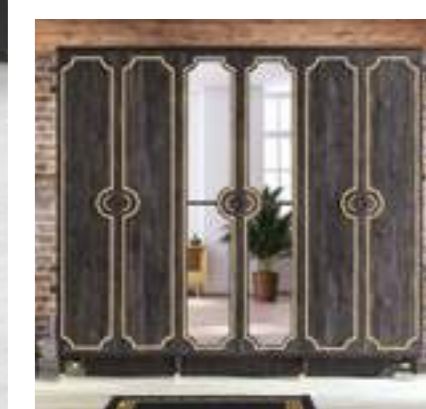

100
MDF
***

DORUK

KAPAKLI / BEDROOM

TEKNİK DETAYLARI
TECHNICAL DETAILS

	G/W	Y/H	D/D
Dolap	240	214	60
Başlık	160	120	
Şifonyer	110	80	41
Komodini	56	42	41