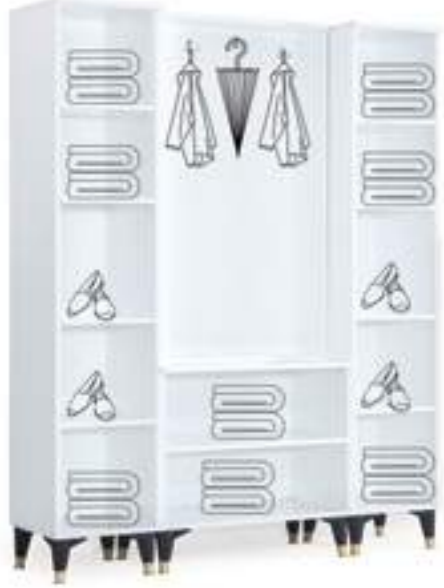

GAYE

PORTMANTO / PORTFOLIO

TEKNİK DETAYLARI
TECHNICAL DETAILS

	G/W	Y/H	D/D
Portmanto	160	195	41

BEYZA

DOLAP / CABINET

TEKNİK DETAYLARI
TECHNICAL DETAILS

	G/W	Y/H	D/D
Dolap	120	200	45