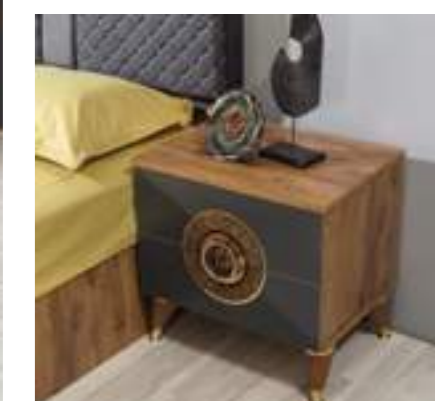

%100
MDF
***

MIMOZA

ÜSTEN ASKILI / BEDROOM

TEKNİK DETAYLARI
TECHNICAL DETAILS

	G/W	Y/H	D/D
Dolap	240	220	66
Başlık	160	120	
Şifonyer	110	160	49
Komodini	56	52	41