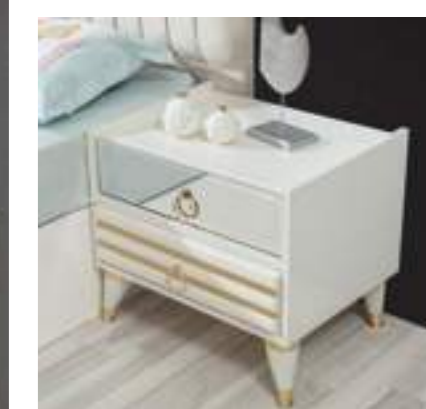

TEKNİK DETAYLARI
TECHNICAL DETAILS

	G/W	Y/H	D/D
Dolap	240	220	60
Başlık	160	120	
Şifonyer	122	86	41
Komodün	56	42	41

%100
MDF

AFRA

KAPAKLI / BEDROOM

TEKNİK DETAYLARI
TECHNICAL DETAILS

	G/W	Y/H	D/D
Dolap	240	214	60
Başlık	160	120	
Şifonyer	100	85	41
Komodün	56	52	41