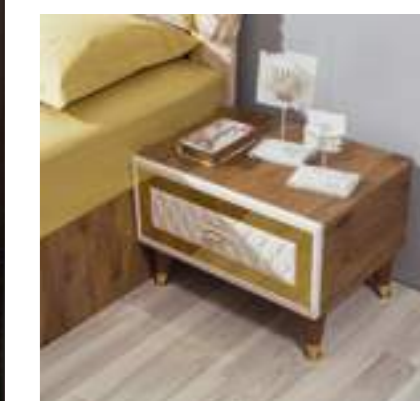

100
MDF
***

LARA

KAPAKLI / BEDROOM

TEKNİK DETAYLARI
TECHNICAL DETAILS

	G/W	Y/H	D/D
Dolap	240	220	60
Başlık	160	120	
Şifonyer	122	86	41
Komodün	56	42	41