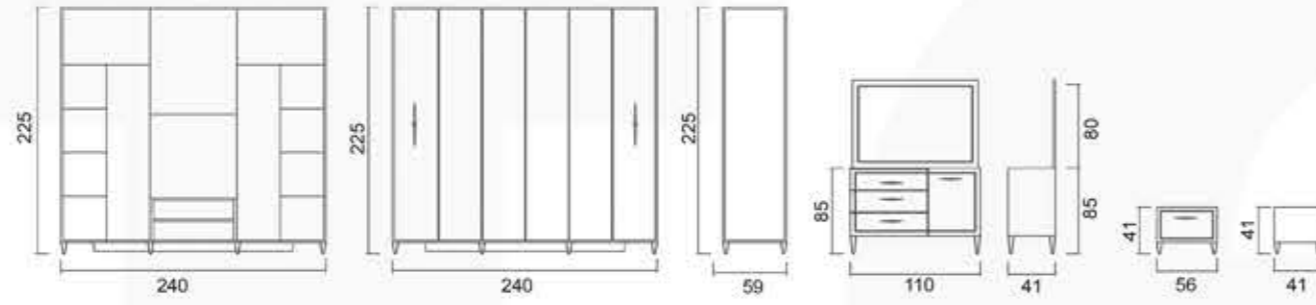

YAĞMUR
bedroom

PAPATYA
bedroom