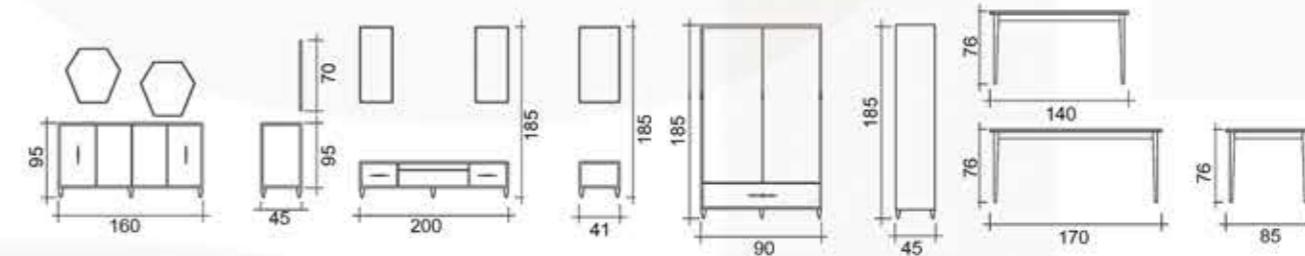

DAMLA
dining room