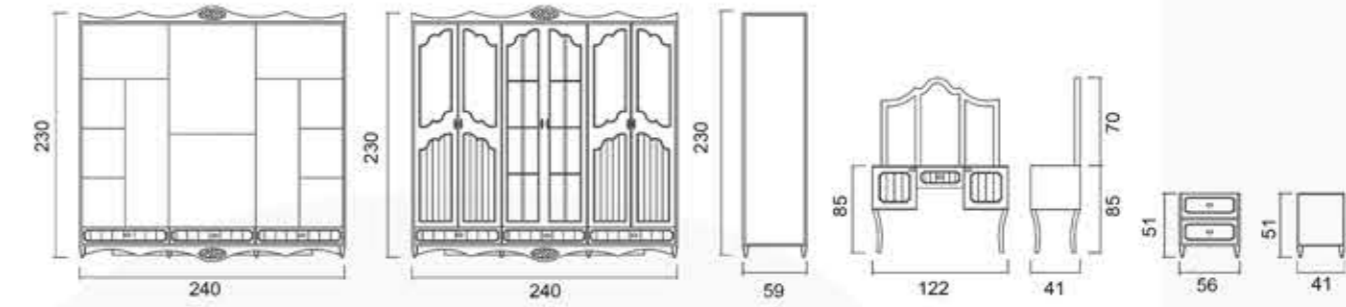

FIRAT
bedroom