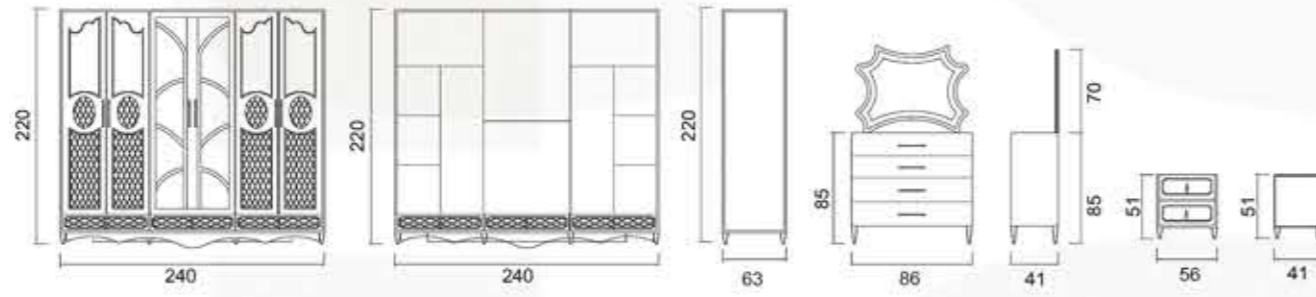

ATLANTİS
bedroom