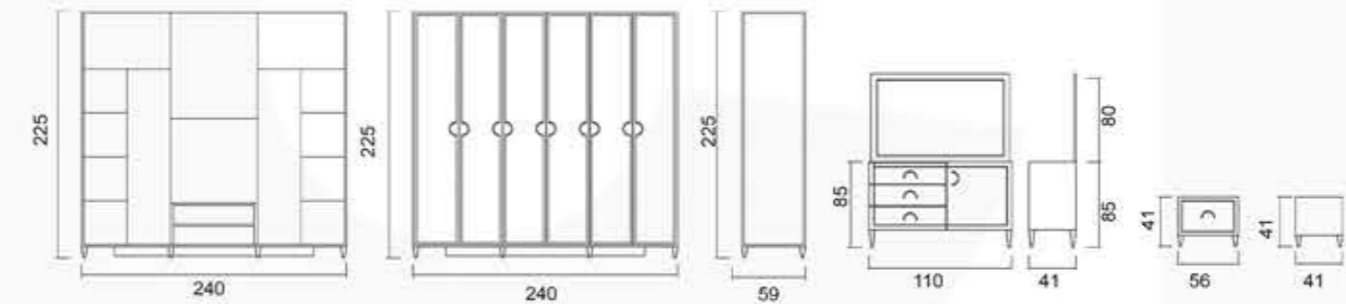

AZRA
bedroom