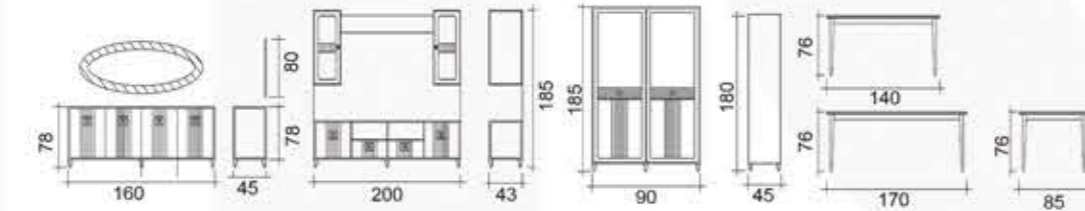

RİVA
dining room