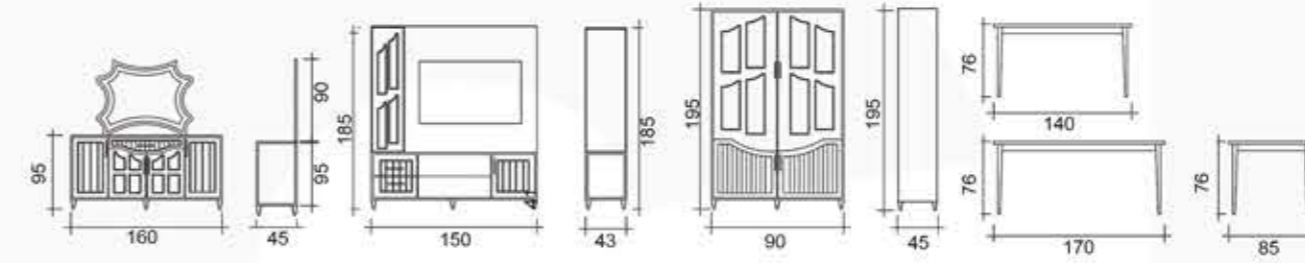

SÖĞÜT
dining room