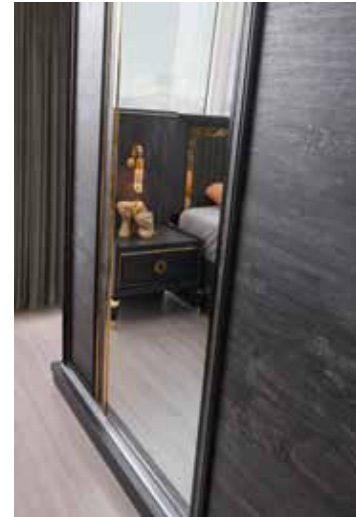

Vega

Yatak Odası / Bedroom
REBAP

	G/W	D/D	Y/Y
Kapaklı Dolap	240	66	215
Aynalı Şifonyer	120	41	160
Komodun	56	41	45
Karyola	160	200	-