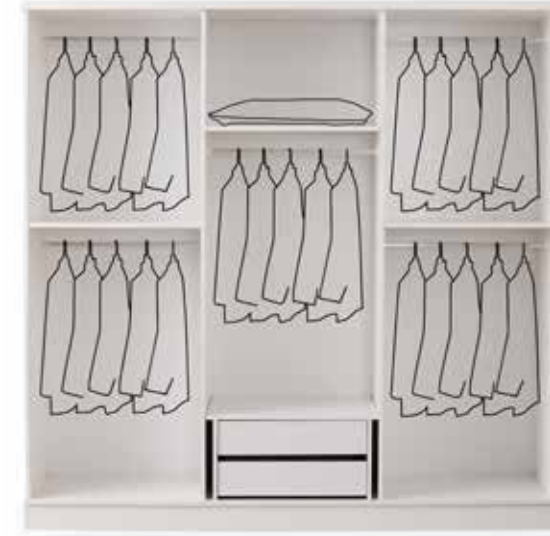

Lira

Yatak Odası / Bedroom
AYTAŞI

	G/W	D/D	Y/Y
Kapaklı Dolap	220	54	215
Aynalı Şifonyer	100	41	85
Komodün	56	41	41
Karyola	160	200	-

bases

Karyola : 180x200
REBAP

Karyola : 180x200
AYTAŞI

Karyola : 180x200
KUMBEJİ