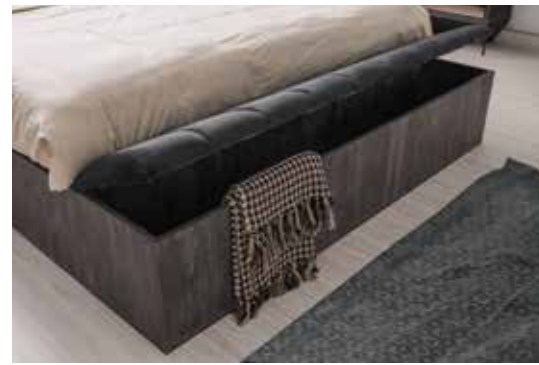

Moskova Köşe

Yatak Odası / Bedroom
REBAP

	G/W	D/D	Y/Y
Çamaşılık	56	41	90
Aynalı Şifonyer	110	41	90
Komodün	56	41	48
Karyola	185	200	-
Boy Ayna	35	-	160
Dolap Sağdan Sola	240	55	215
Dolap Soldan Sağa	240	55	215