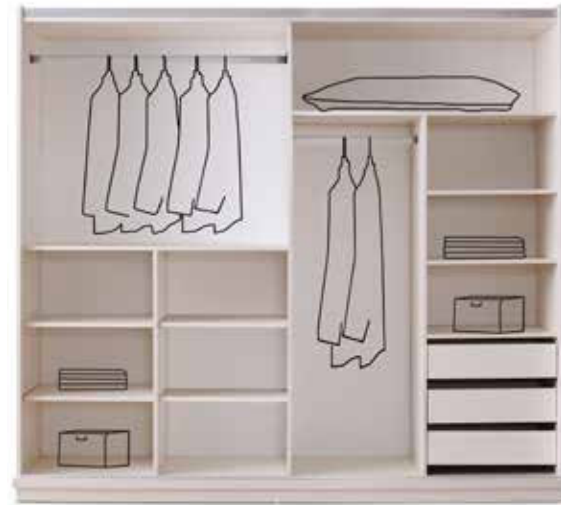

Hürrem

Yatak Odası / Bedroom
AYTAŞI

	G/W	D/D	Y/Y
Kapaklı Dolap	240	66	215
Aynalı Şifonyer	120	41	160
Komodini	56	41	45
Karyola	160	200	-