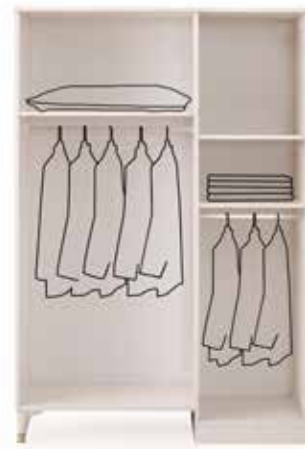

Can

Genç Odası / Young Room
AYTAŞI - SARI

	G/W	D/D	Y/Y
Dolap	130	45	200
Kitaplık	60	35	180
Çalışma Masası	100	60	170
Aynalı Şifonyer	86	41	85
Komodini	56	41	50
Karyola	95	190	-

unusual