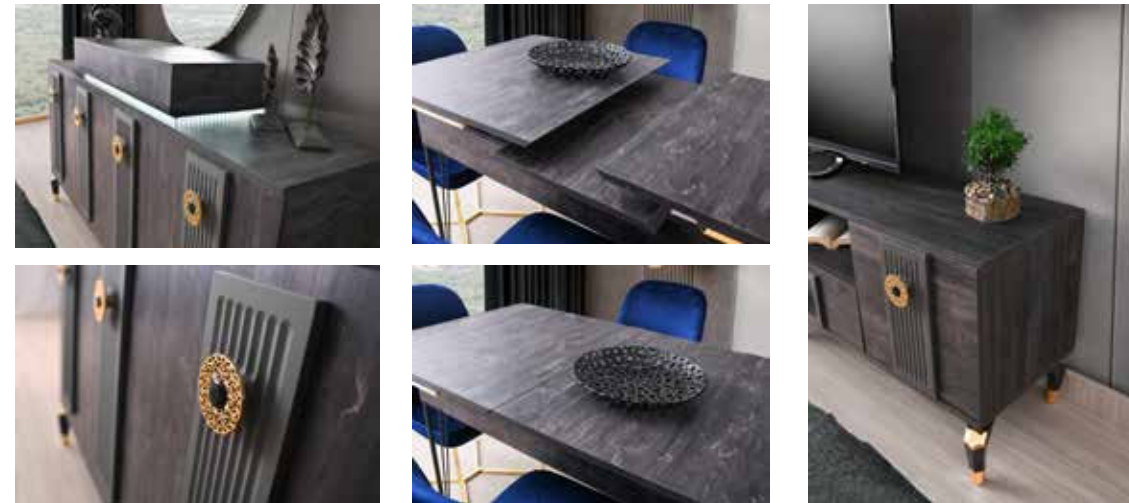

1000
MDF

İnci

Yemek Odası / Dining Room
AYTAŞI

	G/W	D/D	Y/Y
Konsol	190	41	90
Masa Kapalı	140	85	87
Masa Açık	170	85	87

Riva

Yemek Odası / Dining Room
REBAP

	G/W	D/D	Y/Y
Konsol	190	41	90
Masa Kapalı	140	85	87
Masa Açık	170	85	87