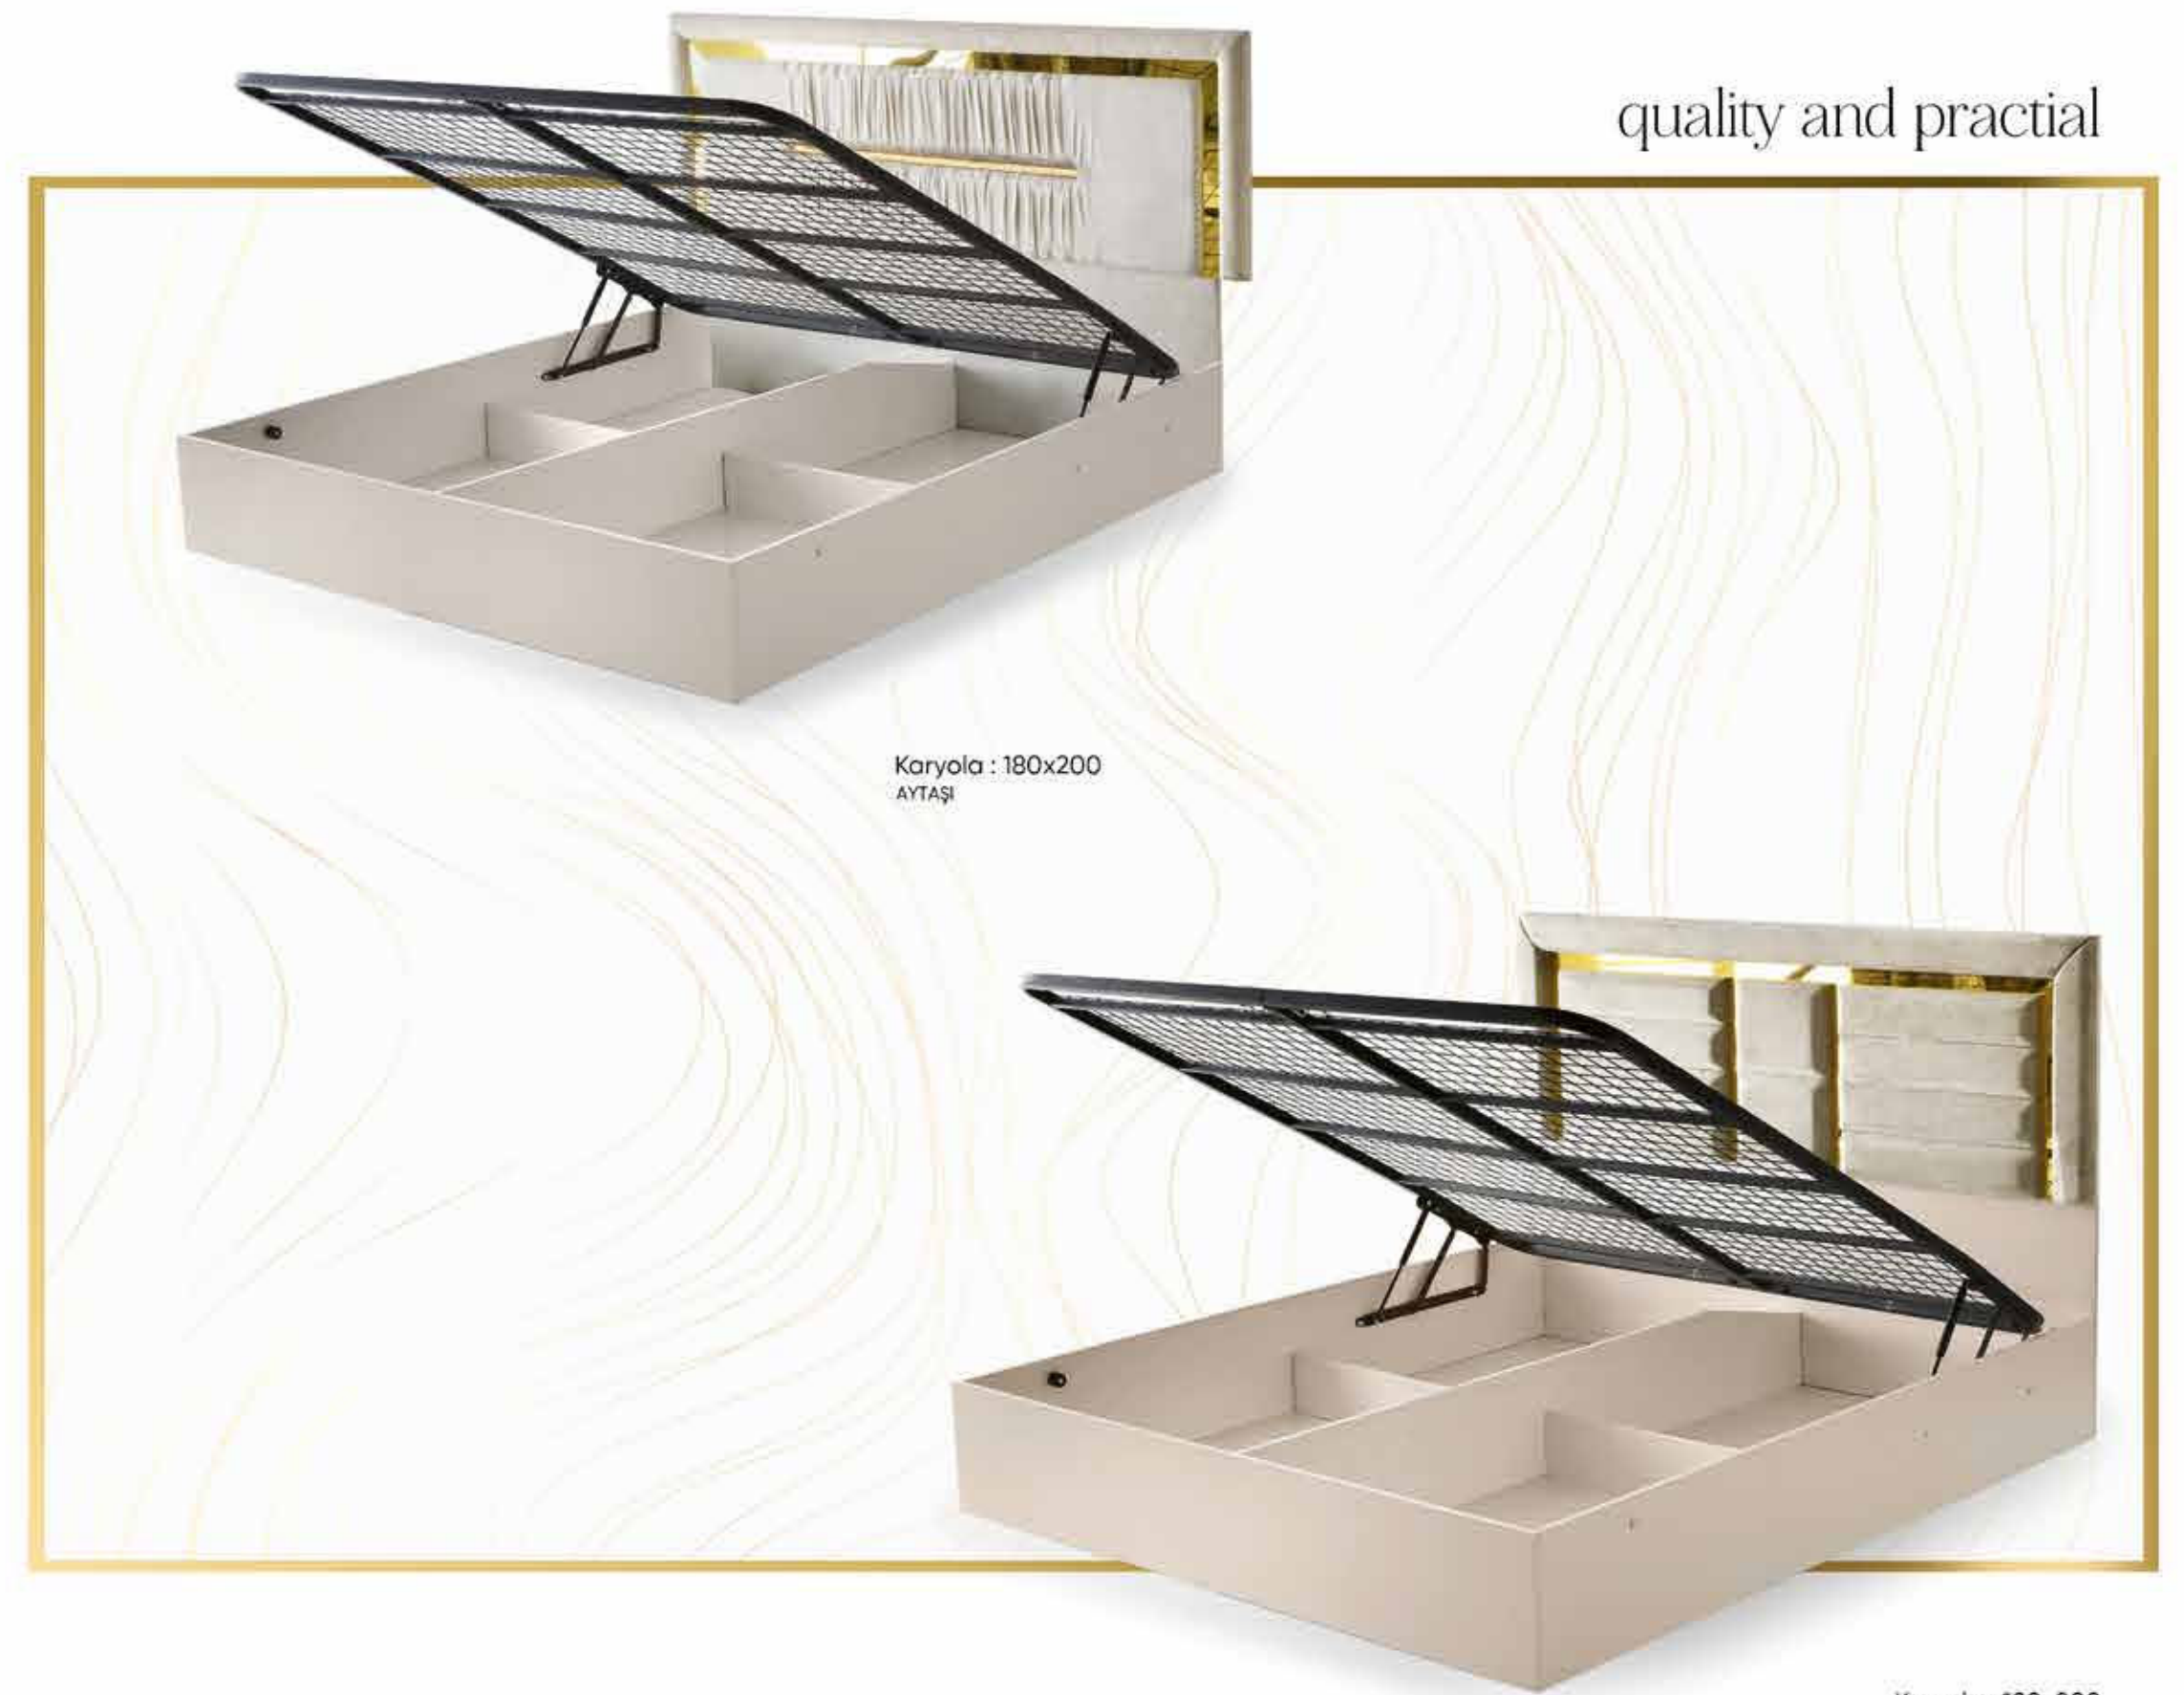

Lira

Yatak Odası / Bedroom
AYTAŞI

	G/W	D/D	Y/Y
Kapaklı Dolap	220	54	215
Aynalı Şifonyer	100	41	85
Komodün	56	41	41
Karyola	160	200	-

bases

Karyola : 180x200
REBAP

Karyola : 180x200
AYTAŞI

Karyola : 180x200
KUMBEJİ