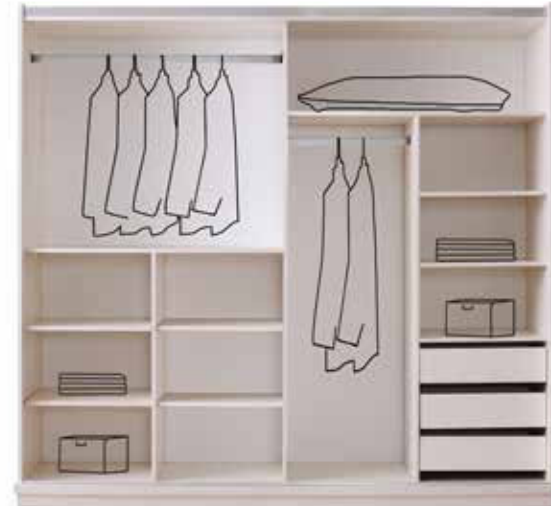

100
MDF

Toronto

Yatak Odası / Bedroom
KUMBEJİ

	G/W	D/D	Y/Y
Kapaklı Dolap	240	66	215
Aynalı Şifonyer	120	41	160
Komodini	56	41	45
Karyola	160	200	-

Derya

Yatak Odası / Bedroom
CEVİZ

	G/W	D/D	Y/Y
Kapaklı Dolap	240	66	215
Aynalı Şifonyer	120	41	160
Komodini	56	41	45
Karyola	160	200	-